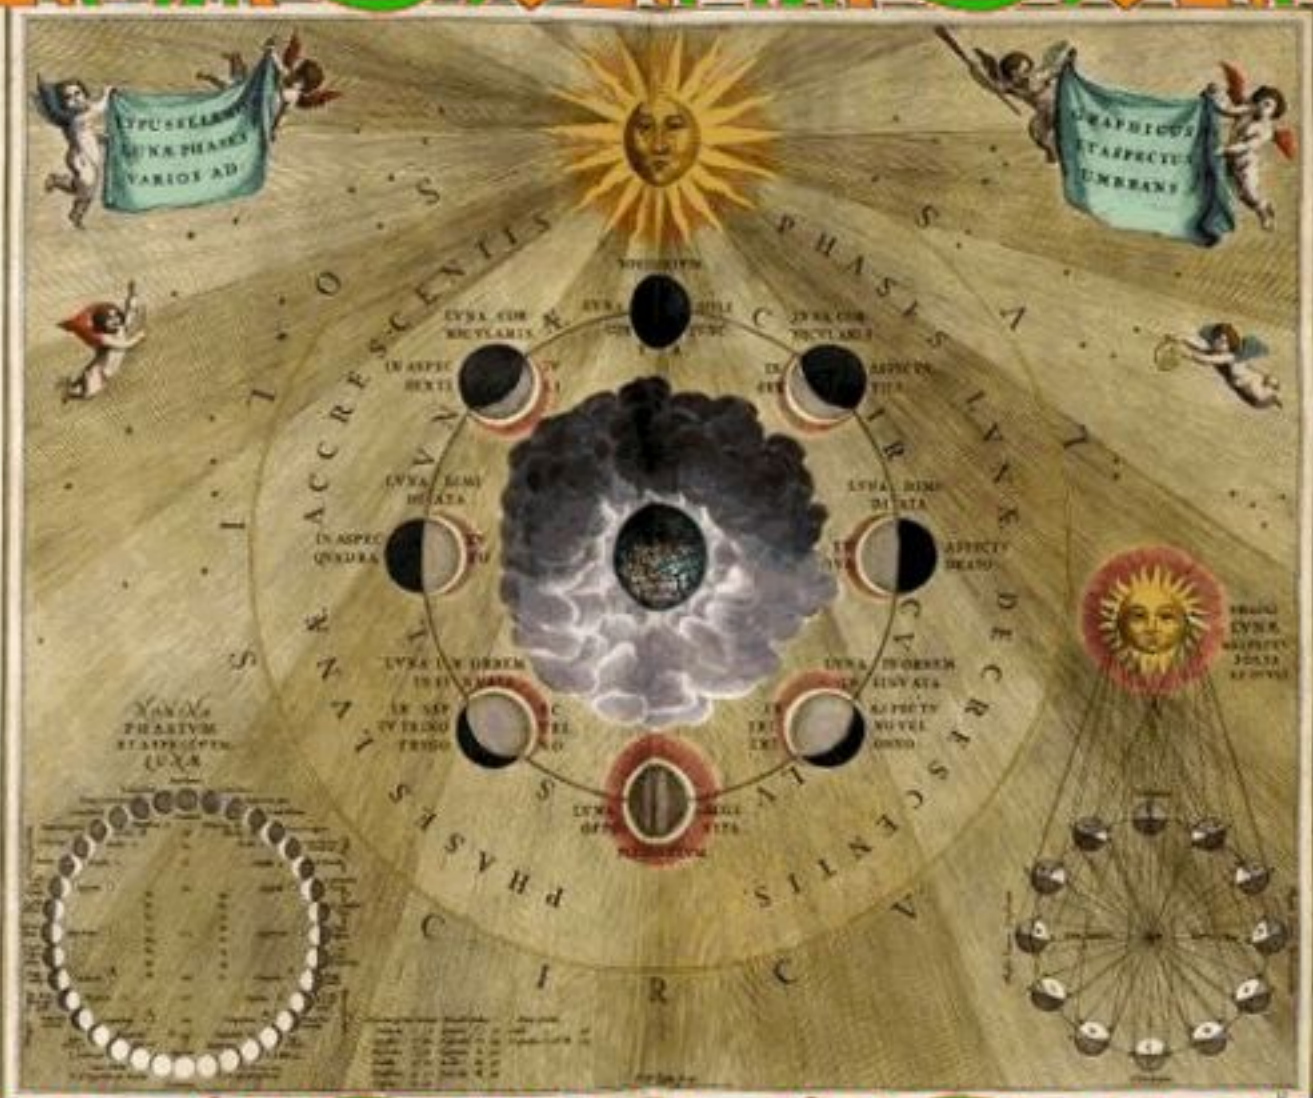

www.miomuseo.net

*Harmonia
Macrocosmica
di Andreas
Cellarius 2*

TYPUS
ORBIS OFFICII
FUNCTIONUM ET

ASPEC
TUM ET COM
BINATIONUM
PLANETARUM

PARALLAXES
PLANETARUM

UNIONES
PLANETARUM

THEORIA PER EC SIN

SOLIS CENTRICUM EPICURO

THEORIA
MOTUM PER
EPICYCLVM

LUNA. EIUS
ECCENTRICVM
DEMONSTRANS

COELI
CHRISTI
SPHERIUM

STELLATI
ANI HÆMI
POSTERIUS.

MISERERE
SATUM BO
ANTI

MUM STEL
KEALE
QVUM

STRALE AQUALE
PROPORTIONE

STRALE AQUALE
PROPORTIONE

HÆMISPHERIUM
BOREALE
HÆMISPHERIO

HÆMISPHERIUM
AUSTRALE
HÆMISPHERIO