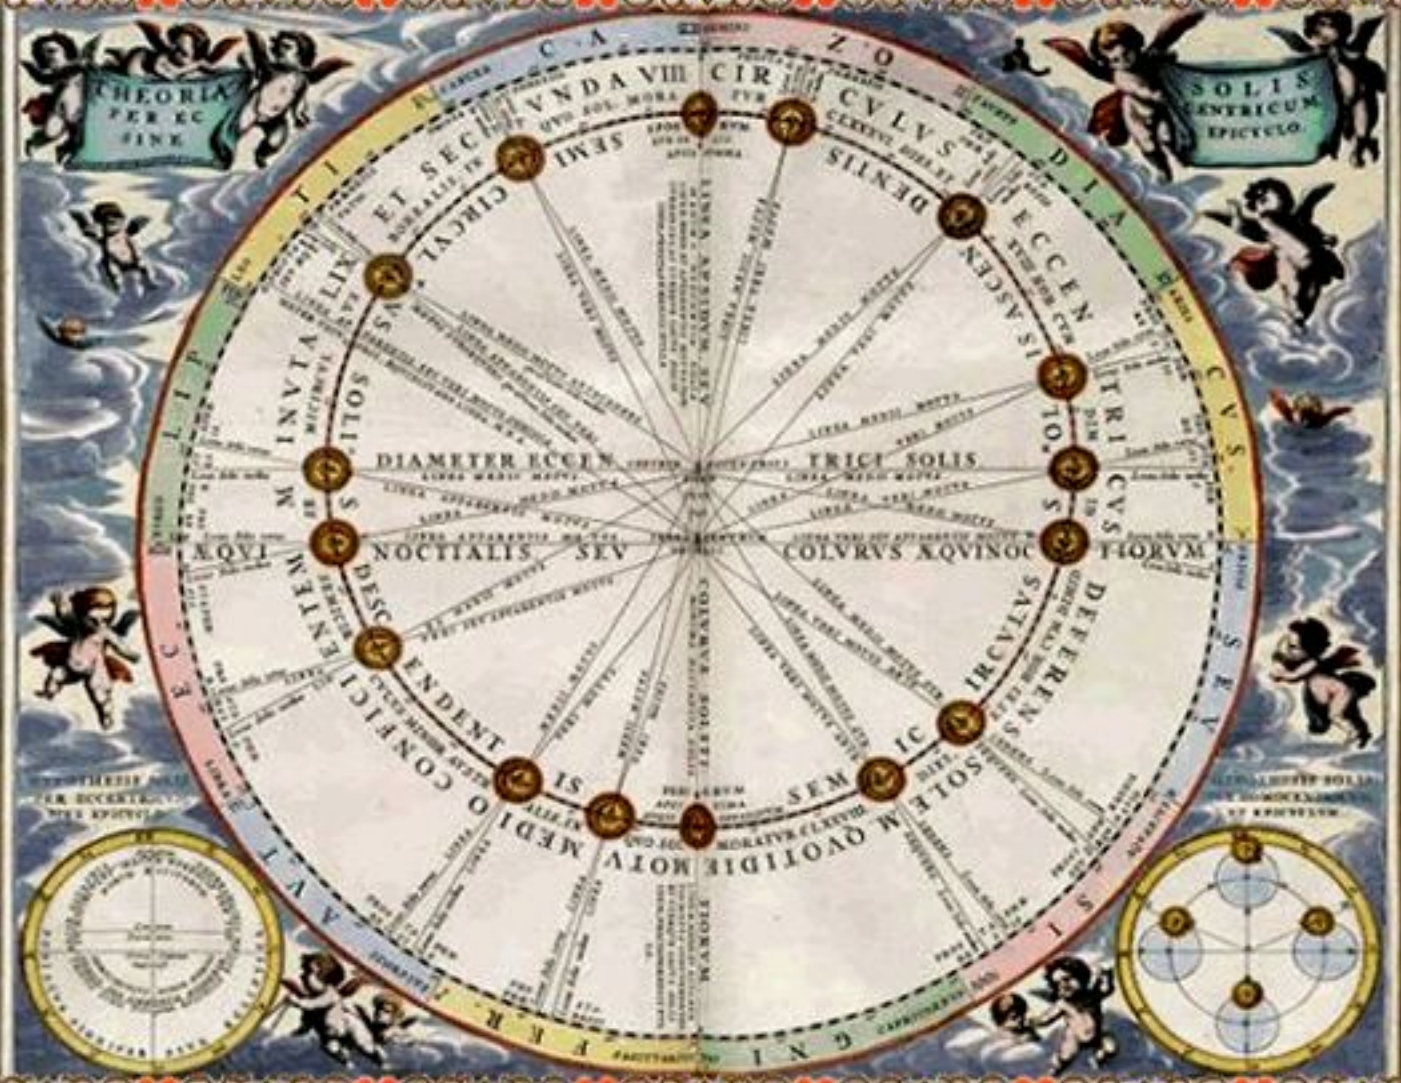

www.miomuseo.net

*Harmonia
Macrocosmica
di Andreas
Cellarius 2*

TYPUS
ORBIS OFFICII
FUNCTIONUM ET

ASPEC
TUM ET COM
BINATIONUM
PLANETARUM

PARALLAXES
PLANETARUM

UNIONES
PLANETARUM

THEORIA PER EC SIN

SOLIS CENTRICUM EPICURO

THEORIA
MOTUM PER
EPICYCLVM

LUNA. EIUS
ECCENTRICVM
DEMONSTRANS

COELI
CHRISTI
SPHERIUM

STELLATI
ANI HÆMI
POSTERIUS.

MISERERE
SATUM BO
ANTI

MUM STEL
KEALE
QVUM

STRALE AQUALE
PROPORTIONE

STRALE AQUALE
PROPORTIONE

HÆMISPHERIUM
BOREALE
HÆMISPHERIO

HÆMISPHERIUM
AUSTRALE
HÆMISPHERIO