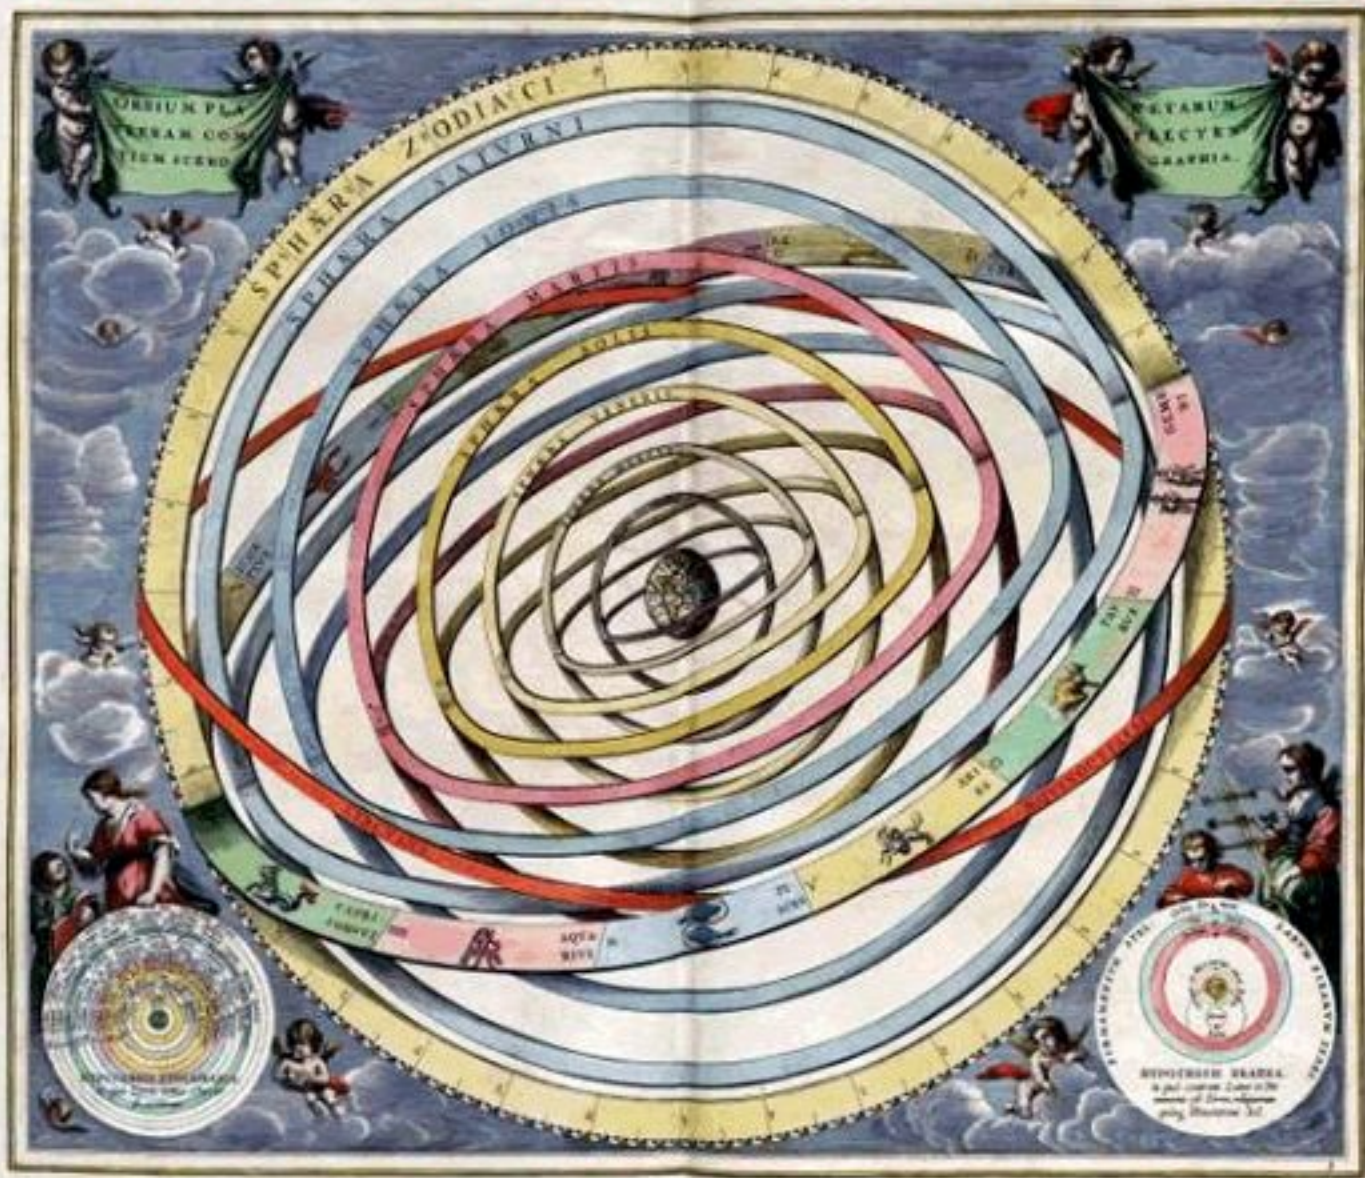

www.miomuseo.net

*Harmonia
Macrocosmica
di Andreas
Cellarius 2*

TYPUS
ORBIS OFFICII
FUNCTIONUM ET

ASPEC
TUM ET COM
BINATIONUM
PLANETARUM

PARALLAXES
PLANETARUM

UNIONES
PLANETARUM

THEORIA PER EC SIN

SOLIS CENTRICUM EPICURO

THEORIA
MOTUM PER
EPICYCLVM

LUNA. EIUS
ECCENTRICVM
DEMONSTRANS

COELI
CHRISTI
SPHERIUM

STELLATI
ANI HÆMI
POSTERIUS.

MISERERE
SATUM BO
ANTI

MUM STEL
KEALE
QVUM

STRALE AQUALE
PROPORTIONE

STRALE AQUALE
PROPORTIONE

HÆMISPHERIUM
BOREALE
HÆMISPHERIO

HÆMISPHERIUM
AUSTRALE
HÆMISPHERIO