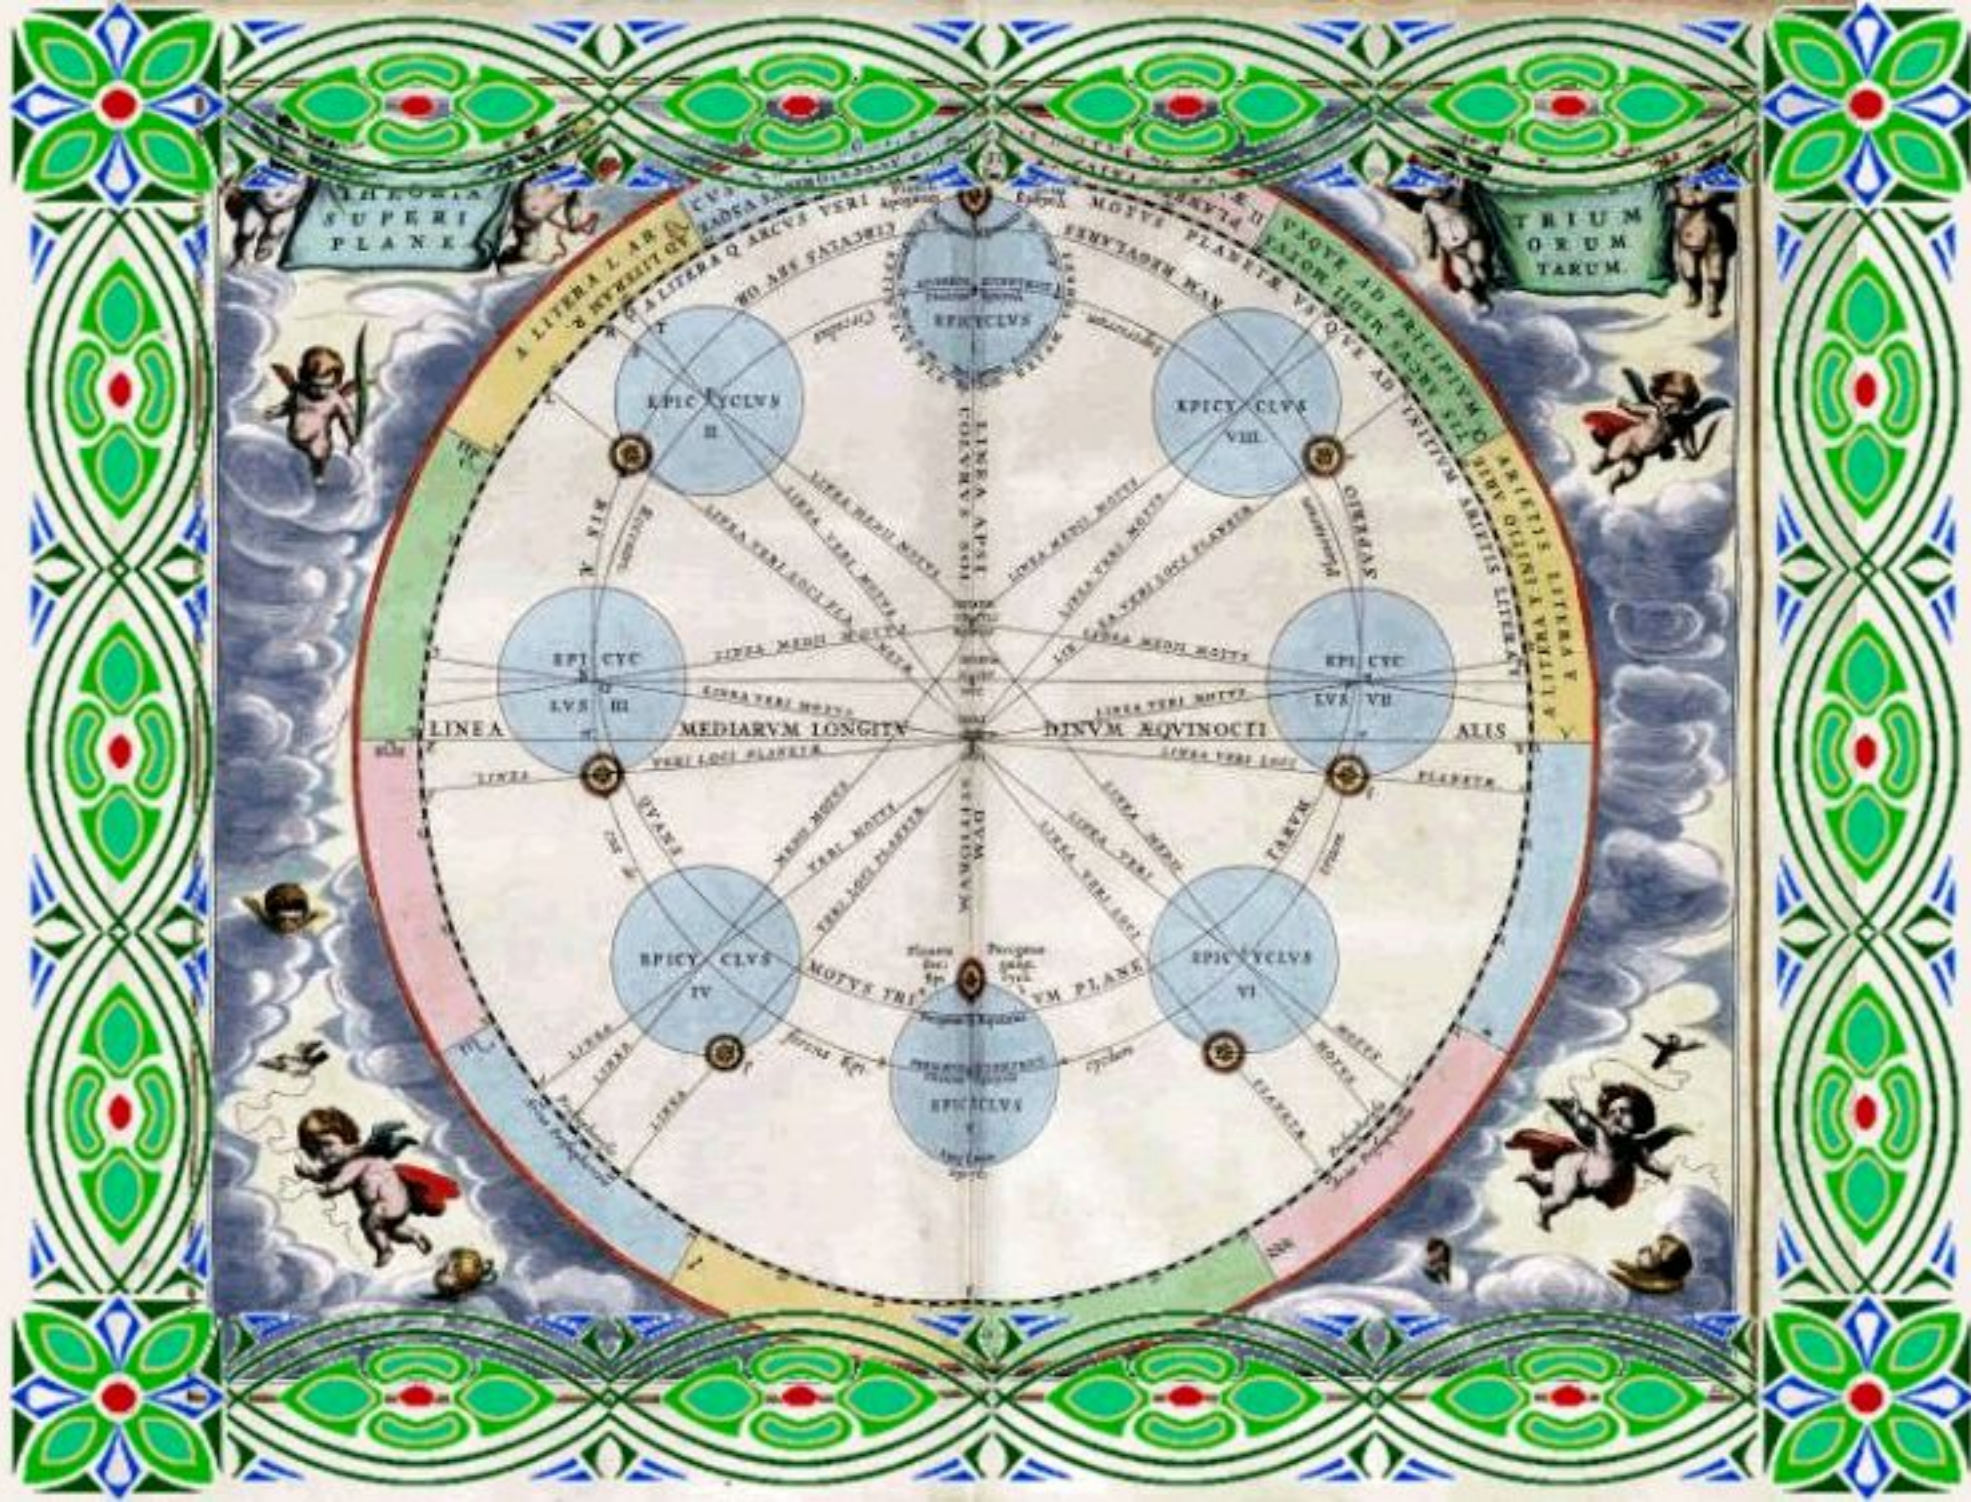

www.miomuseo.net

*Harmonia
Macrocosmica
di Andreas
Cellarius 2*

TYPUS
ORBIS OFFICII
FUNCTIONUM ET

ASPEC
TUM ET COM
BINATIONUM
PLANETARUM

PARALLAXES
PLANETARUM

UNIONES
PLANETARUM

THEORIA PER EC SIN

SOLIS CENTRICUM EPICURO

THEORIA
MOTUM PER
EPICYCLVM

LUNA. EIUS
ECCENTRICVM
DEMONSTRANS

COELI
CHRISTI
SPHERIUM

STELLATI
ANI HÆMI
POSTERIUS.

MISERERE
SATUM BO
ANTI

MUM STEL
KEALE
QVUM

STRALE AQUALE
PROPORTIONE

STRALE AQUALE
PROPORTIONE

HÆMISPHERIUM
BOREALE
HÆMISPHERIO

HÆMISPHERIUM
AUSTRALE
HÆMISPHERIO