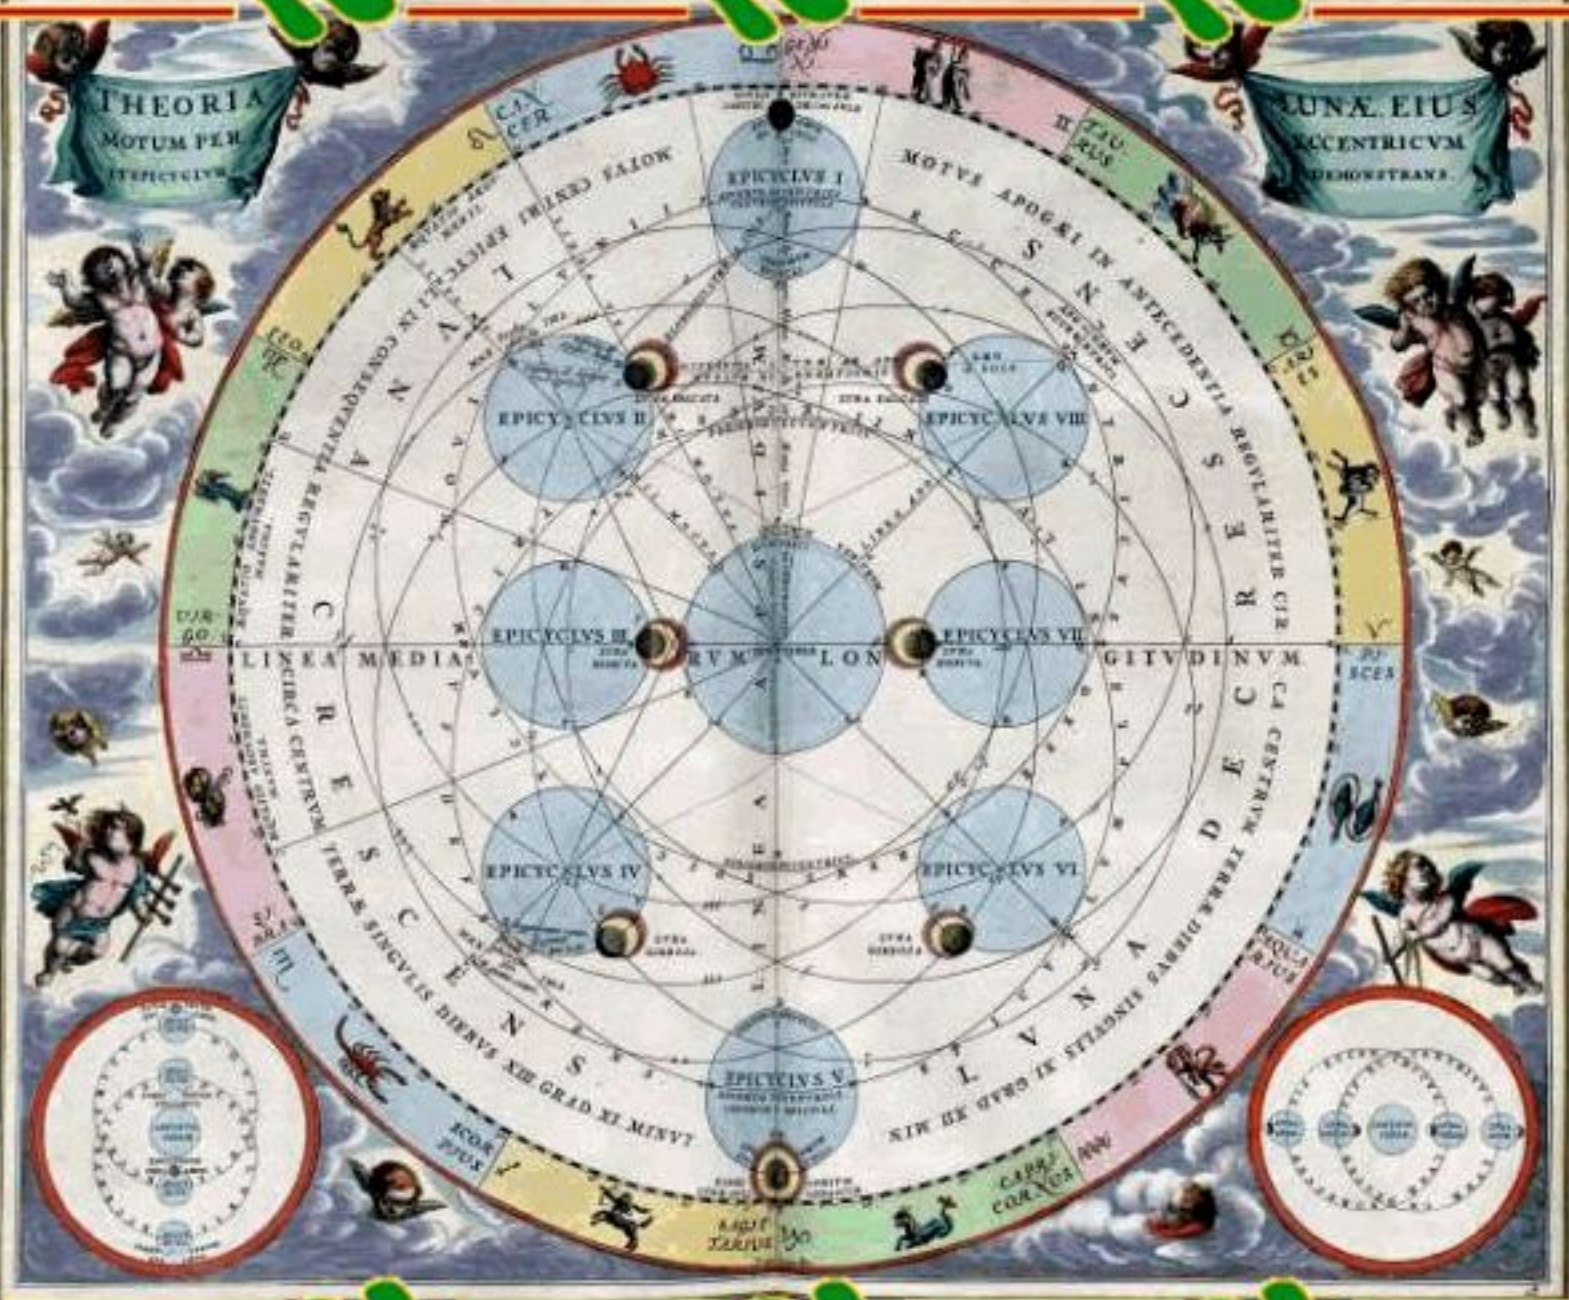

www.miomuseo.net

*Harmonia
Macrocosmica
di Andreas
Cellarius 2*

TYPUS
ORBIS OFFICII
FUNCTIONUM ET

ASPEC
TUM ET COM
BINATIONUM
PLANETARUM

PARALLAXES
PLANETARUM

UNIONES
PLANETARUM

THEORIA PER EC SIN

SOLIS CENTRICUM EPICURO

THEORIA
MOTUM PER
EPICYCLVM

LUNA. EIUS
ECCENTRICVM
DEMONSTRANS

COELI
CHRISTI
SPHERIUM

STELLATI
ANI HÆMI
POSTERIUS.

MISERERE
SATUM BO
ANTI

MUM STEL
KEALE
QVUM

STRALE AQUALE
PROPORTIONE

STRALE AQUALE
PROPORTIONE

HÆMISPHERIUM
BOREALE
HÆMISPHERIO

HÆMISPHERIUM
AUSTRALE
HÆMISPHERIO